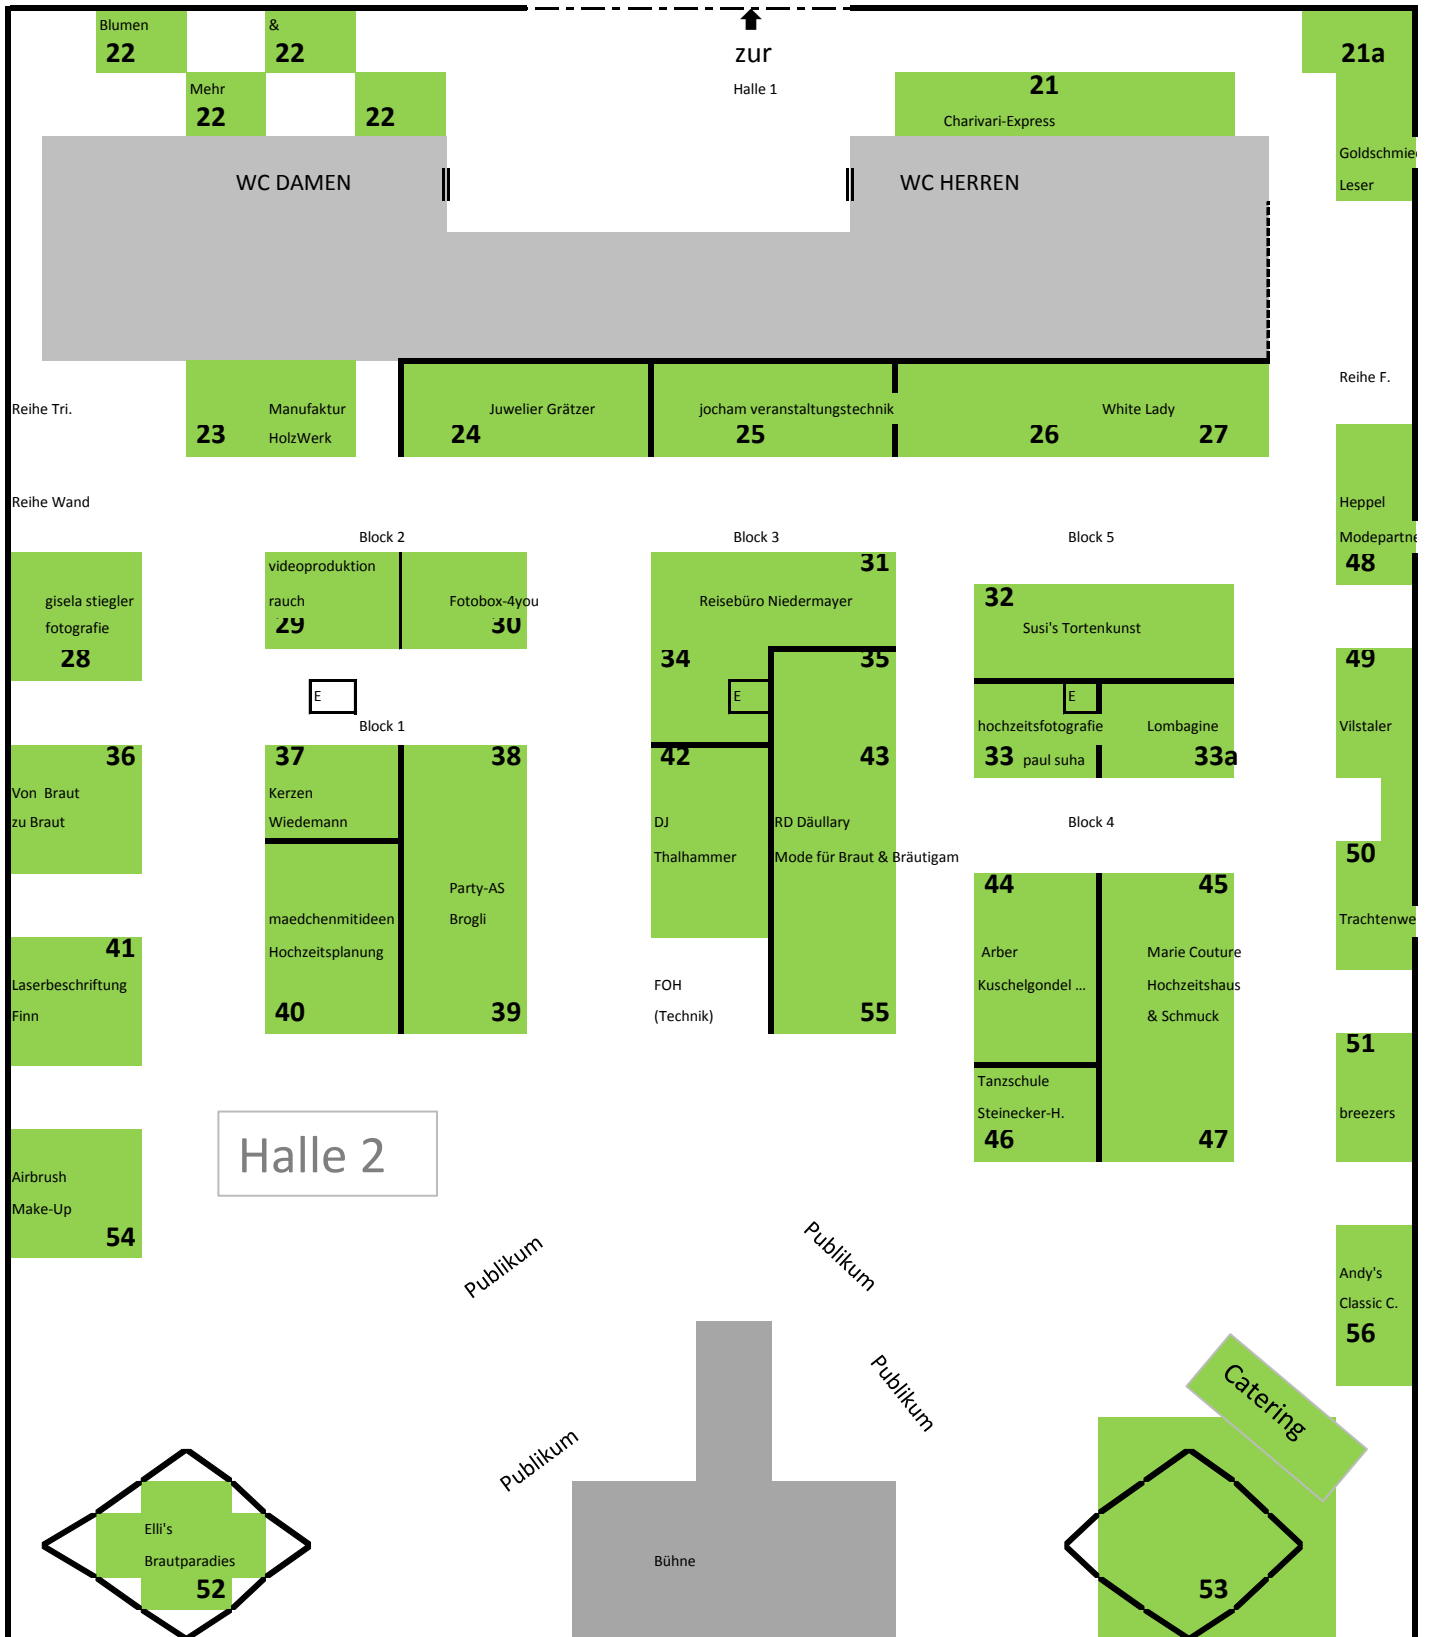

Halle 2

Halle 1 + Glasfoyer

Legende:

verfügbar

belegt

option

Stand	Aussteller	Maße		
F 1	fotowerkstatt gahr	ca. 6 x 2/3 m		
O 2	"Leopolds" Neukirchen	ca. 2 x 3 m		
y 3	(optional)	ca. 5 x 4 m		
e 4	Glückskinder Tragewelt	ca. 4 x 4 m (Spiegelwand)		
r 5	Trauringcenter Straubing	ca. 4 x 4 m		
H 6	(optional)	ca. 5 x 3 m		
a 7	Hana Nails	ca. 4 x 2 m		
l 8	Lombagine (Akquise Mitarb.)	ca. 2 x 2 m		
l 9	kreuzfahrten-sonderpreise.de	ca. 3 x 3 m		
e 10	Duo Heartline	ca. 5 x 2 m		
1 11	Autoverleih Schaffhauser	ca. 2 x 2 m (+ VP3)		
G 12	Otto Kerndl Freie Trauung	ca. 4 x 2 m		
l 13	Kintzl Tauben	ca. 3 x 3 m		
a 14	Friseur Haarem	ca. 3 x 6 m (Bodenschräge)		
s 15		ca. 4 x 3 m		
f 16	emotion two	ca. 3 x 3 m		
o 17	Schokoladenseite Karten	ca. 4 x 3 m		
y 18	Lees Schmuck	ca. 3 x 3 m		
e 19	Koller Floristik	ca. 5 x 3 m		
r 20	smemoryd	ca. 4 x 3 m		
>				
21	Charivari Xpress	ca. 8 x 2 m		
21a	Goldschmiede Leser	ca. 6/7 x 2 m		
22a/b	Blumen & Mehr	je ca. 3 x 4 m		
H 23	Manufaktur HolzWerk	4x3 m		
a 24	Juwelier Grätzer	3 x 6 m		
l 25	Jocham Veransth.technik	3 x 6 m		
l 26	White Lady	3 x 6 m		
e 27	White Lady	3 x 3 m		
2 28	Gisela Stiegler Fotografie	5 x 3 m		
↓ 29	Video Rauch	3 x 3 m		
↓ 30	Fotobox 4you	3 x 3 m		
↓ 31	Reisebüro Niedermayer	3 x 6 m		
↓ 32	Susi's Tortenkunst	3 x 6 m	VP 1	Fahrzg.
↓ 33/a	a: Lombagine	3 x 3/3 x 3 (Elektr.)	VP 2	Fahrzg.
↓ 34	Reisebüro Niedermayer	3 x 3 m (Elektr.)	VP 3	Schaffhauser 3 Fahrzg.
↓ 35	Däullary Brautmoden	3 x 3 m	VP4	Auwärter Bus Wildi
↓ 36	Von Braut zu Braut	ca. 3 x 5 m	VP5/Eing.	
↓ 37	Kerzen Wiedemann	3 x 3 m	H1 A	ca 2 x 2 m
↓ 38	Party-AS Brogli	3 x 3 m	H 1 B	MS MarryMe ca. 8,5 x 3m
↓ 39	Party-AS Brogli	3 x 6 m	H 1 C	C. Pecho Fr. Trauung opt. Größe
↓ 40	maedchenmitideen	3 x 6 m	H 1 D	Kanzlei Hollmayer ... opt. Größe
↓ 41	Laserbeschr. Finn	ca. 3 x 5 m	H 1 E	123 Gold ca. 7/8 x 3 m
↓ 42	DJ Thalhammer	3 x 6 m	H 1 F	Emanuel Berger ca. 4 x 4 m
↓ 43	Däullary Brautmoden	3 x 3 m	H 1 G	Jana Semmer ca. 3 x 4 m
↓ 44	Arber mit Kuschelgondel	3 x 6 m	H 1 H	Mix Royale ca. 4 x 5 m
↓ 45	Marie Couture H-Haus/Schmuck	3 x 3 m	H 1 I	Arcobräu opt. Größe
↓ 46	Tanzschule Steinecker-H.	3 x 3 m	H1 J	Fussl Österreich ca. 3 x 5 m
↓ 47	Marie Couture H-Haus/Schmuck	3 x 6 m	H1 K	"
↓ 48	Heppel Modepartner	ca. 2 x 5 m	H1 L	TeVi Haushalt ca. 3 x 3 m
↓ 49	Vilstaler Trachtenwelt	ca. 2 x 4 m	H 1 M	Pepper Parties ca. 3 x 3 m
↓ 50	Vilstaler Trachtenwelt	ca. 2 x 4 m		
↓ 51	breezers	ca. 2 x 4 m	SS LI	Erlebnishochzeitshaus Ebnet
↓ 52	Elli's Brautparadies	ca. 5 x 5 m		
↓ 53	(Catering)	ca. 6 x 6 m		
↓ 54	Airbrush Make-Up T. Schmid	ca. 3 x 5 m		
↓ 55	Däullary Brautmoden	3 x 6 m		
↓ 56	Andy's Classic Cars	ca. 2 x 5 m		