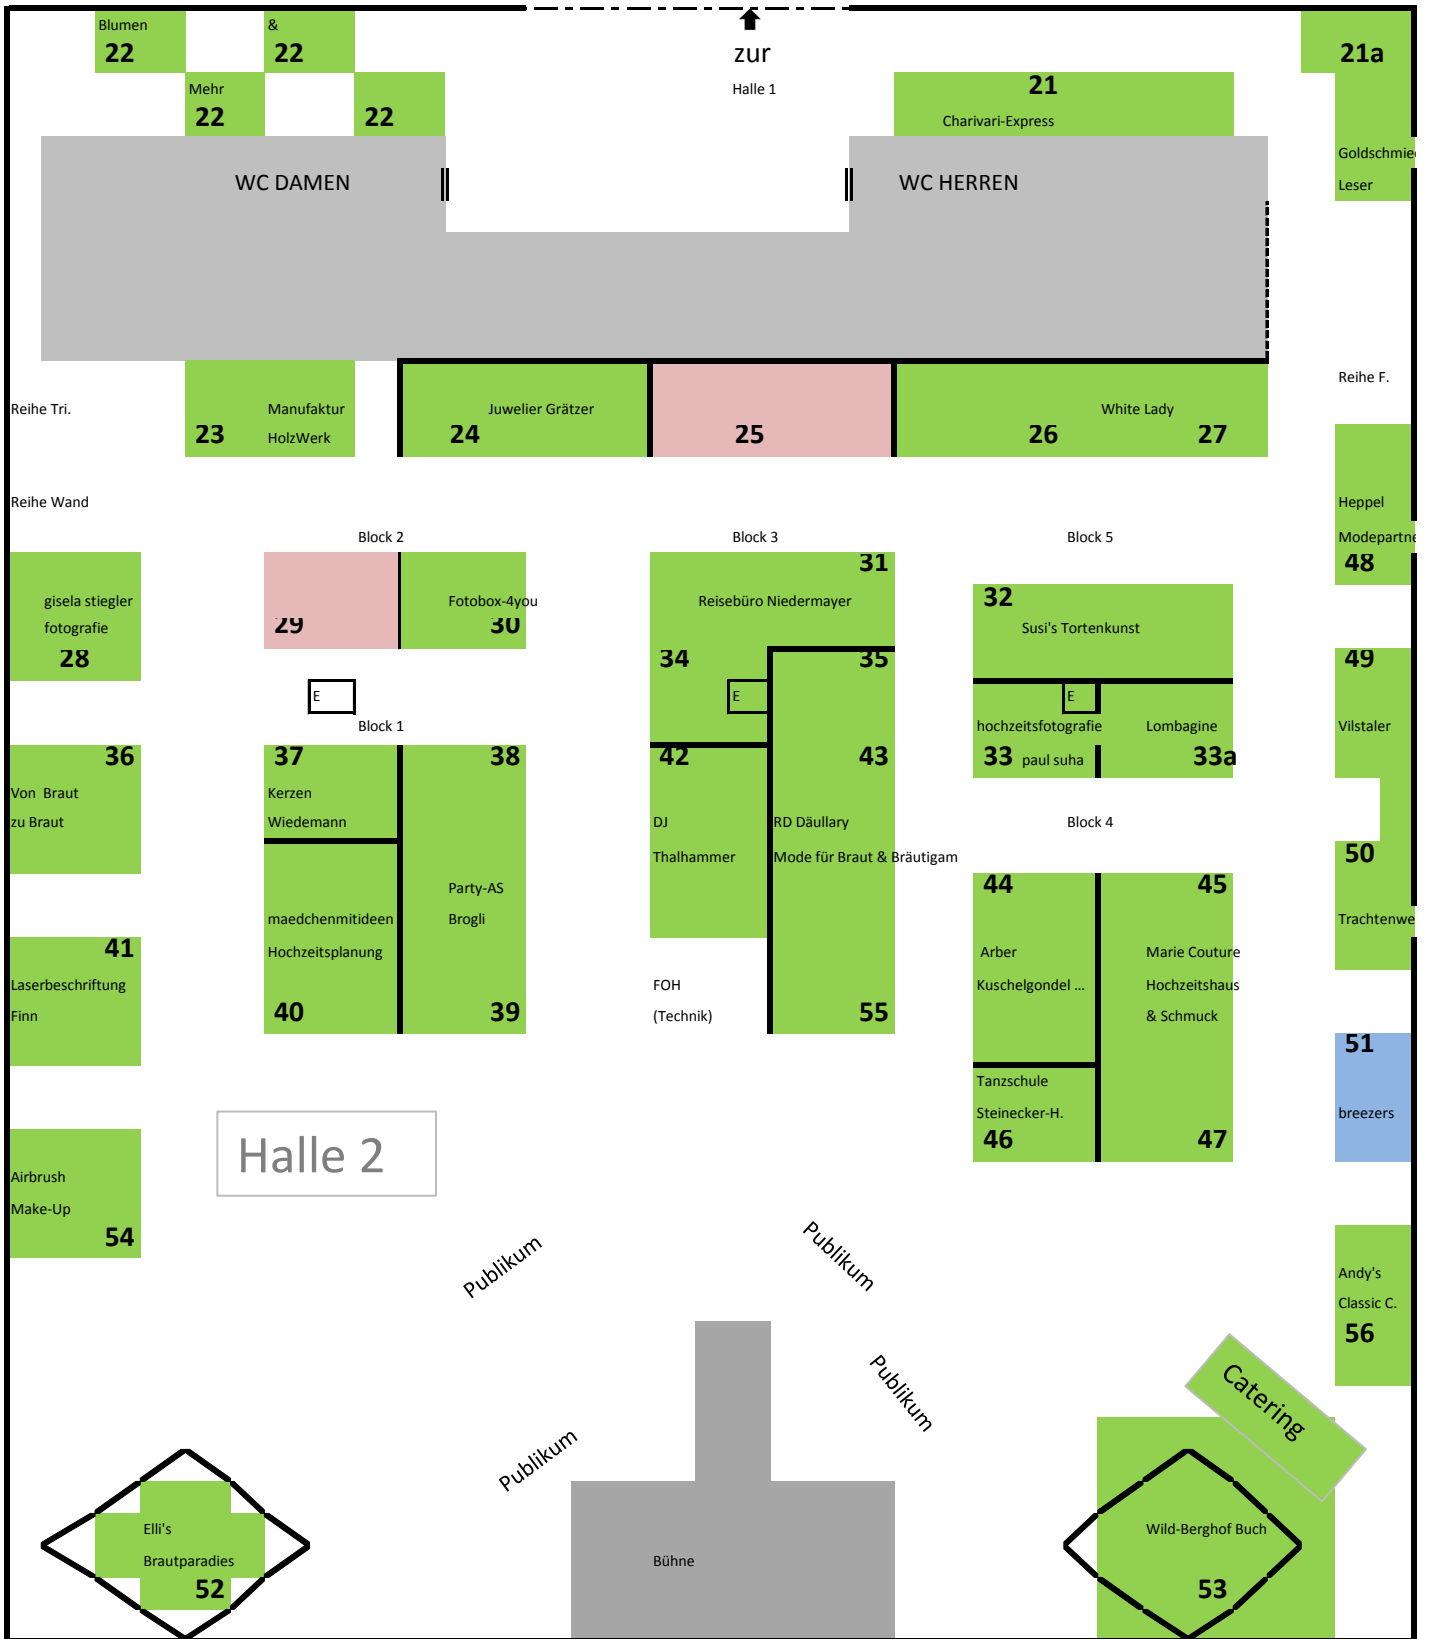

Halle 2

Halle 1 + Glasfoyer

Legende:

verfügbar

belegt

option

Stand	Aussteller	Maße		
F 1	fotowerkstatt gahr	ca. 6 x 2/3 m		
O 2	"Leopolds" Neukirchen	ca. 2 x 3 m		
y 3		ca. 5 x 4 m		
e 4	Glückskinder Tragewelt	ca. 4 x 4 m (Spiegelwand)		
r 5	Trauringcenter Straubing (optional)	ca. 4 x 4 m		
H 6		ca. 5 x 3 m		
a 7	Hana Nails	ca. 4 x 2 m		
l 8	Lombagine (Akquise Mitarb.)	ca. 2 x 2 m		
l 9		ca. 3 x 3 m		
e 10	Duo Heartline	ca. 5 x 2 m		
1 11	Autoverleih Schaffhauser	ca. 2 x 2 m (+ VP3)		
G 12	Otto Kerndl Freie Trauung	ca. 4 x 2 m		
l 13	Kintzl Tauben	ca. 3 x 3 m		
a 14	Friseur Haarem	ca. 3 x 6 m (Bodenschräge)		
s 15	Wild-Berghof Buchet	ca. 4 x 3 m		
f 16	emotion two	ca. 3 x 3 m		
o 17	Schokoladenseite Karten	ca. 4 x 3 m		
y 18	Lees Schmuck	ca. 3 x 3 m		
e 19	Koller Floristik	ca. 5 x 3 m		
r 20	smemoryd	ca. 4 x 3 m		
>				
21	Charivari Xpress	ca. 8 x 2 m		
21a	Goldschmiede Leser	ca. 6/7 x 2 m		
22a/b	Blumen & Mehr	je ca. 3 x 4 m		
H 23	Manufaktur HolzWerk	4x3 m		
a 24	Juwelier Grätzer	3 x 6 m		
l 25		3 x 6 m		
l 26	White Lady	3 x 6 m		
e 27	White Lady	3 x 3 m		
2 28	Gisela Stiegler Fotografie	5 x 3 m		
↓ 29		3 x 3 m		
↓ 30	Fotobox 4you	3 x 3 m		
↓ 31	Reisebüro Niedermayer	3 x 6 m		
↓ 32	Susi's Tortenkunst	3 x 6 m	VP 1	Fahrzg.
↓ 33/a	a: Lombagine	3 x 3/3 x 3 (Elektr.)	VP 2	Fahrzg.
↓ 34	Reisebüro Niedermayer	3 x 3 m (Elektr.)	VP 3	Schaffhauser 3 Fahrzg.
↓ 35	Däullary Brautmoden	3 x 3 m	VP4	Auwärter Bus Wildi
↓ 36	Von Braut zu Braut	ca. 3 x 5 m	VP5/Eing.	
↓ 37	Kerzen Wiedemann	3 x 3 m	H1 A	ca 2 x 2 m
↓ 38	Party-AS Brogli	3 x 3 m	H 1 B	MS MarryMe ca. 8,5 x 3m
↓ 39	Party-AS Brogli	3 x 6 m	H 1 C	C. Pecho Fr. Trauung opt. Größe
↓ 40	maedchenmitideen	3 x 6 m	H 1 D	opt. Größe
↓ 41	Laserbeschr. Finn	ca. 3 x 5 m	H 1 E	123 Gold ca. 7/8 x 3 m
↓ 42	DJ Thalhammer	3 x 6 m	H 1 F	Emanuel Berger ca. 4 x 4 m
↓ 43	Däullary Brautmoden	3 x 3 m	H 1 G	Jana Semmer ca. 3 x 4 m
↓ 44	Arber mit Kuschelgondel	3 x 6 m	H 1 H	Mix Royale ca. 4 x 5 m
↓ 45	Marie Couture H-Haus/Schmuck	3 x 3 m	H 1 I	Arcobräu opt. Größe
↓ 46	Tanzschule Steinecker-H.	3 x 3 m	H1 J	ca. 3 x 4 m
↓ 47	Marie Couture H-Haus/Schmuck	3 x 6 m	H1 K	TeVi Playstation ca. 5 x 4 m
↓ 48	Heppel Modepartner	ca. 2 x 5 m	H1 L	ca. 3 x 3 m
↓ 49	Vilstaler Trachtenwelt	ca. 2 x 4 m	H 1 M	Pepper Parties ca. 3 x 3 m
↓ 50	Vilstaler Trachtenwelt	ca. 2 x 4 m		
↓ 51	breezers	ca. 2 x 4 m	SS LI	Erlebnishochzeitshaus Ebnet
↓ 52	Elli's Brautparadies	ca. 5 x 5 m		
↓ 53	(Catering)	ca. 6 x 6 m		
↓ 54	Airbrush Make-Up T. Schmid	ca. 3 x 5 m		
↓ 55	Däullary Brautmoden	3 x 6 m		
↓ 56	Andy's Classic Cars	ca. 2 x 5 m		