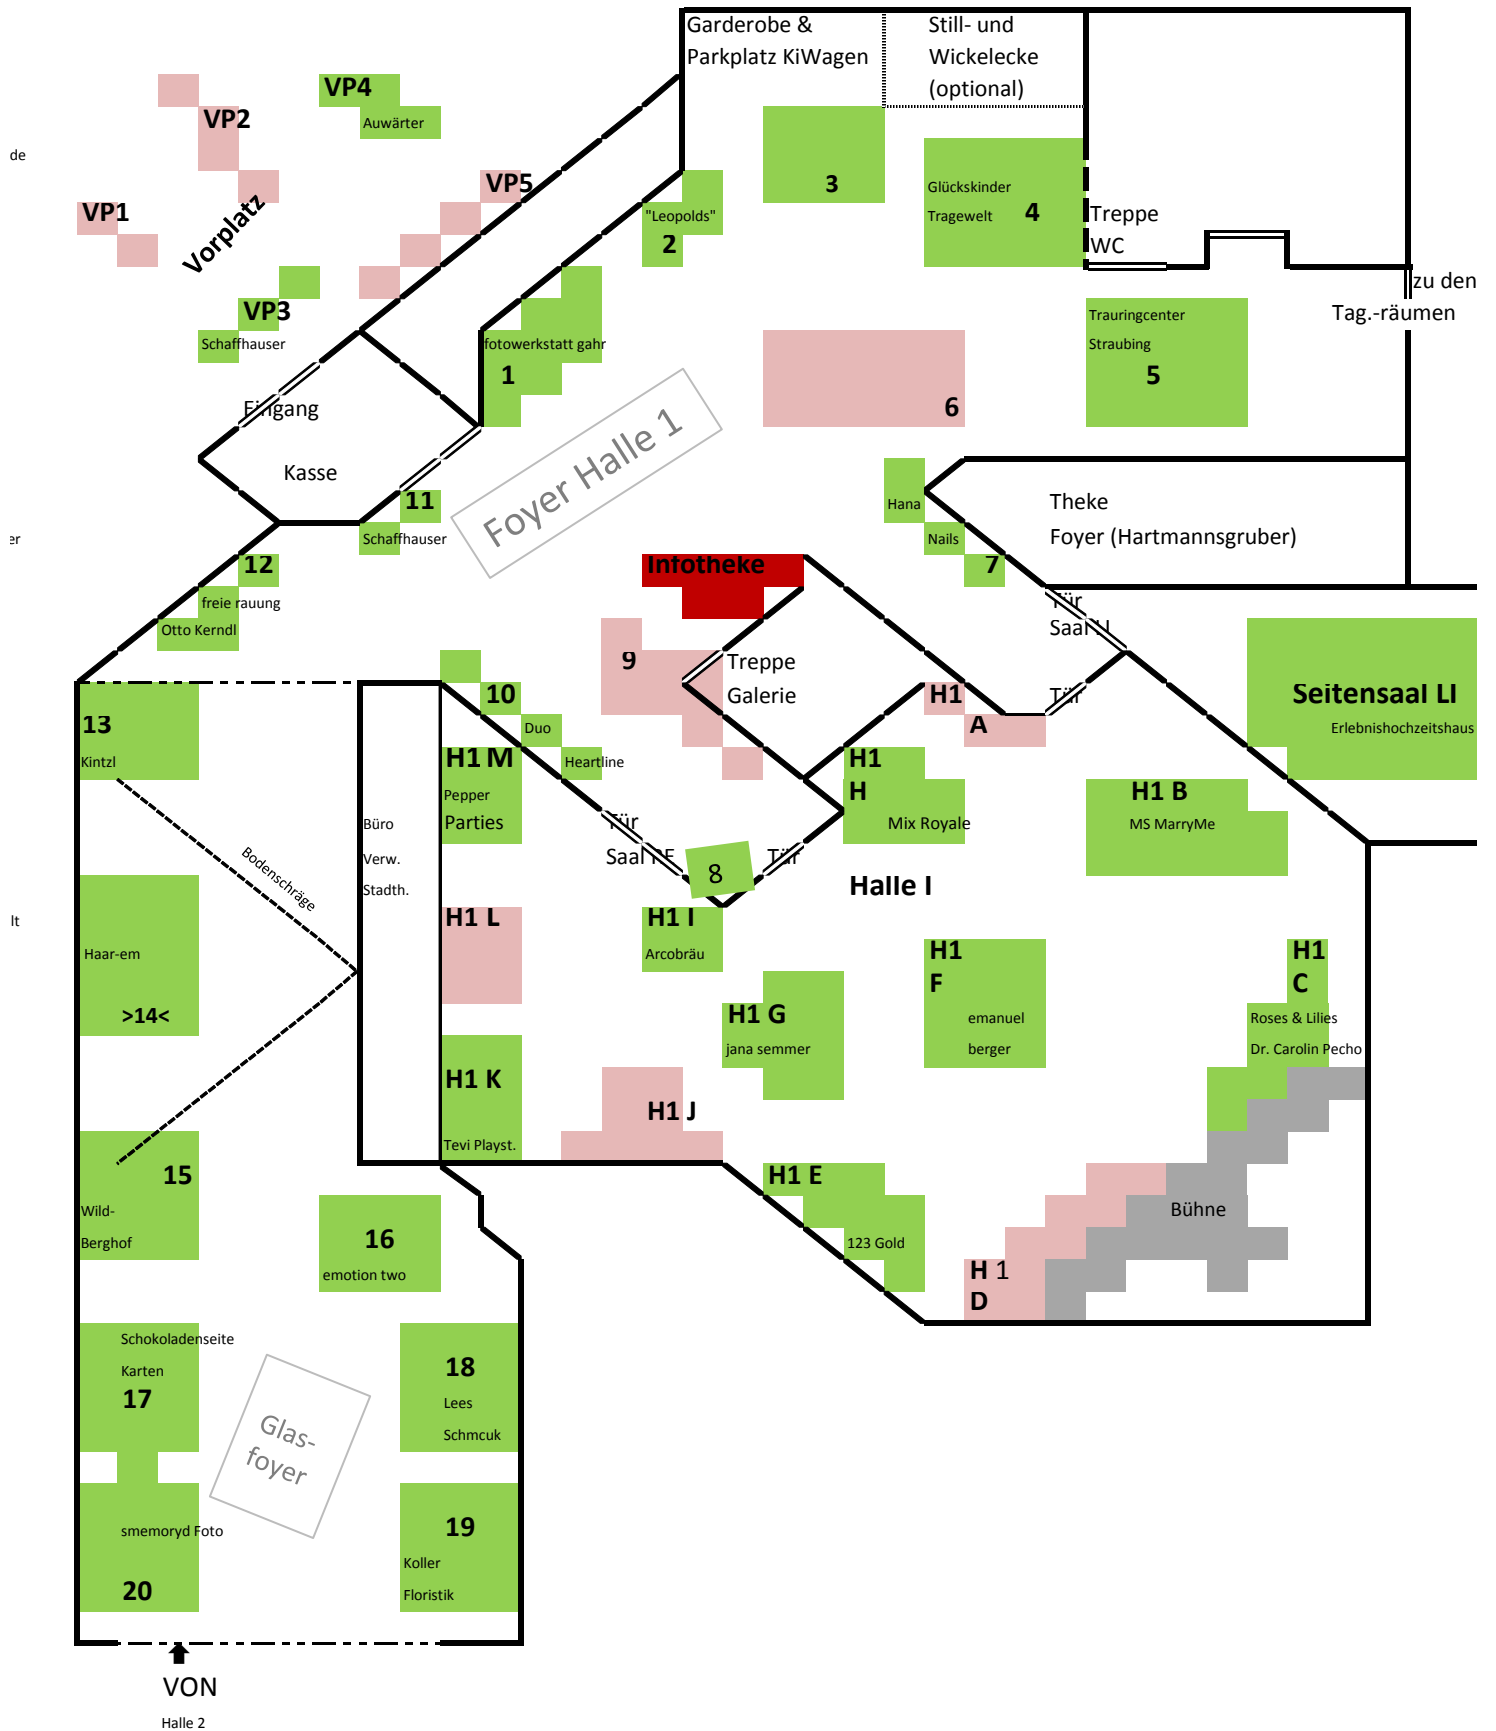

Halle 2

Halle 1 + Glasfoyer

Legende:

verfügbar

belegt

option

Stand	Aussteller	Maße		
F 1	fotowerkstatt gahr	ca. 6 x 2/3 m		
O 2	"Leopolds" Neukirchen	ca. 2 x 3 m		
y 3		ca. 5 x 4 m		
e 4	Glückskinder Tragewelt	ca. 4 x 4 m (Spiegelwand)		
r 5	Trauringcenter Straubing (optional)	ca. 4 x 4 m		
H 6		ca. 5 x 3 m		
a 7	Hana Nails	ca. 4 x 2 m		
l 8	Lombagine (Akquise Mitarb.)	ca. 2 x 2 m		
l 9		ca. 3 x 3 m		
e 10	Duo Heartline	ca. 5 x 2 m		
1 11	Autoverleih Schaffhauser	ca. 2 x 2 m (+ VP3)		
G 12	Otto Kerndl Freie Trauung	ca. 4 x 2 m		
l 13	Kintzl Tauben	ca. 3 x 3 m		
a 14	Friseur Haarem	ca. 3 x 6 m (Bodenschräge)		
s 15	Wild-Berghof Buchet	ca. 4 x 3 m		
f 16	emotion two	ca. 3 x 3 m		
o 17	Schokoladenseite Karten	ca. 4 x 3 m		
y 18	Lees Schmuck	ca. 3 x 3 m		
e 19	Koller Floristik	ca. 5 x 3 m		
r 20	smemoryd	ca. 4 x 3 m		
>				
21	Charivari Xpress	ca. 8 x 2 m		
21a	Goldschmiede Leser	ca. 6/7 x 2 m		
22a/b	Blumen & Mehr	je ca. 3 x 4 m		
H 23	Manufaktur HolzWerk	4x3 m		
a 24	Juwelier Grätzer	3 x 6 m		
l 25		3 x 6 m		
l 26	White Lady	3 x 6 m		
e 27	White Lady	3 x 3 m		
2 28	Gisela Stiegler Fotografie	5 x 3 m		
↓ 29		3 x 3 m		
↓ 30	Fotobox 4you	3 x 3 m		
↓ 31	Reisebüro Niedermayer	3 x 6 m		
↓ 32	Susi's Tortenkunst	3 x 6 m	VP 1	Fahrzg.
↓ 33/a	a: Lombagine	3 x 3/3 x 3 (Elektr.)	VP 2	Fahrzg.
↓ 34	Reisebüro Niedermayer	3 x 3 m (Elektr.)	VP 3	Schaffhauser 3 Fahrzg.
↓ 35	Däullary Brautmoden	3 x 3 m	VP4	Auwärter Bus Wildi
↓ 36	Von Braut zu Braut	ca. 3 x 5 m	VP5/Eing.	
↓ 37	Kerzen Wiedemann	3 x 3 m	H1 A	ca 2 x 2 m
↓ 38	Party-AS Brogli	3 x 3 m	H 1 B	MS MarryMe ca. 8,5 x 3m
↓ 39	Party-AS Brogli	3 x 6 m	H 1 C	C. Pecho Fr. Trauung opt. Größe
↓ 40	maedchenmitideen	3 x 6 m	H 1 D	opt. Größe
↓ 41	Laserbeschr. Finn	ca. 3 x 5 m	H 1 E	123 Gold ca. 7/8 x 3 m
↓ 42	DJ Thalhammer	3 x 6 m	H 1 F	Emanuel Berger ca. 4 x 4 m
↓ 43	Däullary Brautmoden	3 x 3 m	H 1 G	Jana Semmer ca. 3 x 4 m
↓ 44	Arber mit Kuschelgondel	3 x 6 m	H 1 H	Mix Royale ca. 4 x 5 m
↓ 45	Marie Couture H-Haus/Schmuck	3 x 3 m	H 1 I	Arcobräu opt. Größe
↓ 46	Tanzschule Steinecker-H.	3 x 3 m	H1 J	ca. 3 x 4 m
↓ 47	Marie Couture H-Haus/Schmuck	3 x 6 m	H1 K	TeVi Playstation ca. 5 x 4 m
↓ 48	Heppel Modepartner	ca. 2 x 5 m	H1 L	ca. 3 x 3 m
↓ 49	Vilstaler Trachtenwelt	ca. 2 x 4 m	H 1 M	Pepper Parties ca. 3 x 3 m
↓ 50	Vilstaler Trachtenwelt	ca. 2 x 4 m		
↓ 51	breezers	ca. 2 x 4 m	SS LI	Erlebnishochzeitshaus Ebnet
↓ 52	Elli's Brautparadies	ca. 5 x 5 m		
↓ 53	(Catering)	ca. 6 x 6 m		
↓ 54	Airbrush Make-Up T. Schmid	ca. 3 x 5 m		
↓ 55	Däullary Brautmoden	3 x 6 m		
↓ 56	Andy's Classic Cars	ca. 2 x 5 m		